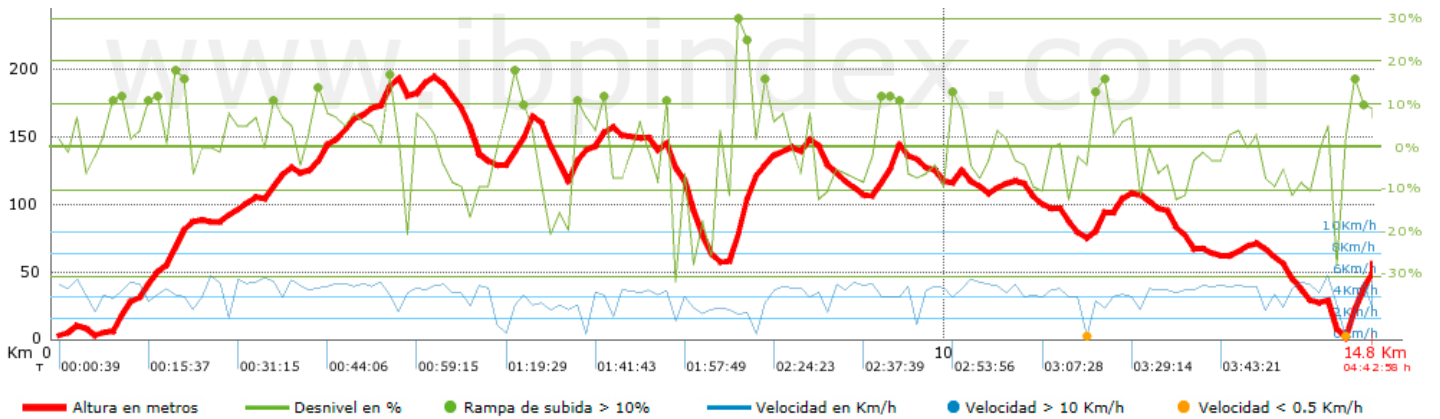

Cambios dirección por	12.53
Cambios dirección > 5º por	10.1
Tramos rectos acumulados	1.375 Km
Tramos rectos por	92.61 m
Cambios de pendiente penalizables	5
Cambios de pendiente penalizables por	0.337

Tiempo total	4:42:58 h
Tiempo en movimiento	3:51:52 h
Tiempo parado	0:51:06 h

Velocidad media total	3.15 Km/h
Velocidad media en movimiento	3.84 Km/h
Velocidad máxima sostenida	6.38 Km/h

Encuentra las mejores rutas

Resumen de desniveles	Subidas	Distancia en km	del total en %	Velocidad en	Tiempo h:m:s
	Entre el 30 y el 55%	0.04	0.27	2.32	0:01:02
	Entre el 15 y el 30%	0.877	5.91	2.63	0:20:00
	Entre el 10 y el 15%	1.241	8.36	3.52	0:21:09
	Entre el 5 y el 10%	2.524	17	4.27	0:35:30
	Entre el 1 y el 5%	2.405	16.2	4.54	0:31:49
	Total :	7.088	47.74	3.88	1:49:30
	Llano				
	Desniveles del 1%	1.036	6.98	4.14	0:15:01
	Bajadas				
	Entre el 1 y el 5%	2.294	15.45	3.8	0:36:16
Entre el 5 y el 10%	2.707	18.23	4.1	0:39:39	
Entre el 10 y el 15%	0.998	6.72	3.6	0:16:38	
Entre el 15 y el 30%	0.689	4.64	3.06	0:13:32	
Entre el 30 y el 55%	0.035	0.24	1.66	0:01:16	
Total :	6.722	45.28	3.76	1:47:21	
Total track :	14.847	100 %	3.84	3:51:52	

Track: mediterrania_05.trk

Fecha: 31/03/2016

Track: mediterrania_05.trk

Modalidad detectada = HKG

Fiabilidad del índice IBP = C

IBP = 62 HKG

Parámetros a gran altura, datos por encima de							
Altura	Distancia m	% del total	Tiempo en movimiento	Velocidad	Tiempo parado	Tiempo total	Velocidad
	Total : 0 Km	--- %	--- h	--- Km/h	--- h	--- h	--- Km/h

Paradas						
Distancia	Tiempo parado	Altura	Tiempo desde la salida	Tiempo desde parada anterior	Distancia a parada anterior	
4.996	0:04:50	129	1:14:00	1:14:00	4.996	
5.924	0:04:07	138	1:36:12	0:22:12	0.928	
7.837	0:03:42	121	2:14:59	0:38:47	1.912	