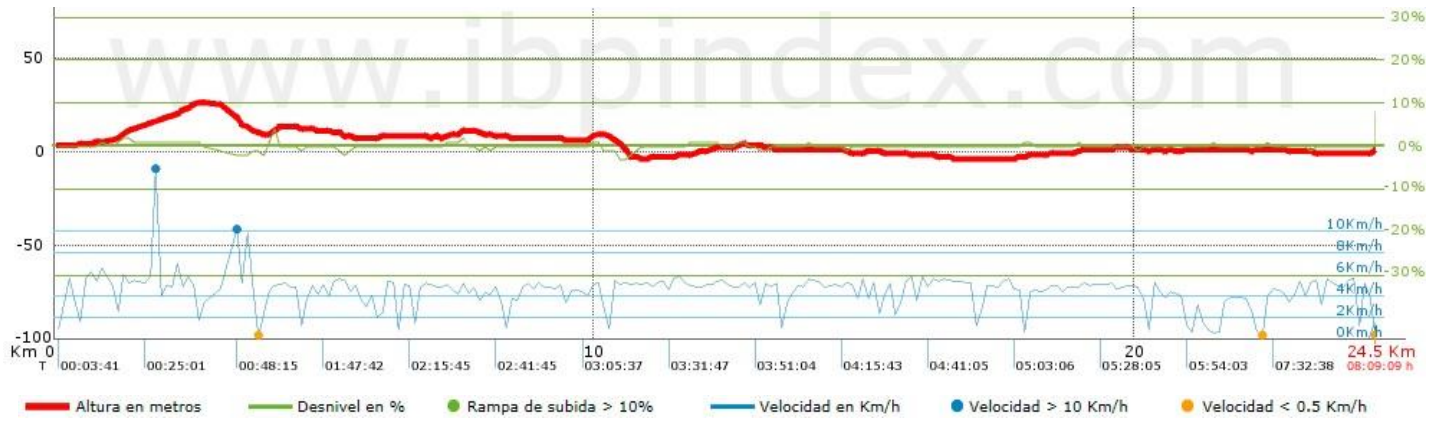

Track: mediterrania_20.trk

Track: mediterrania_20.trk

Modalidad detectada = HKG

Fiabilidad del IBP index= E

IBP = 58 HKG

Distancia total	24.521 Km	Filtro pendiente máxima	~55 %
Distancia analizada	24.521 Km	Separación mínima analizada	~30 m
Distancia lineal	14.291 Km	Número de puntos	1143 (cad. 21.43 m)
		Puntos significativos	569 (cad. 43.13 m / 49.78 %)
		Puntos aberrantes	0 (0 % d. total)
Desn. de subida acumulado	45.39 m		
Desn. de bajada acumulado	26.98 m	Cambios dirección por	11.39
Altura máxima	27.06 m	Cambios dirección > 5º por	6.16
Altura mínima	0 m	Tramos rectos acumulados	7.419 Km
Ratio de subida	1.54 %	Tramos rectos por	302.88 m
Ratio de bajada	2.22 %	Cambios de pendiente penalizables	0
Desnivel positivo por	1 m	Cambios de pendiente penalizables por	0
Desnivel negativo por	1.1 m		

Tiempo total	8:09:09 h
Tiempo en movimiento	5:48:59 h
Tiempo parado	2:07:10 h

Velocidad media total	3 Km/h
Velocidad media en movimiento	4.06 Km/h
Velocidad máxima sostenida	6.94 Km/h

Resumen de desniveles	Subidas	Distancia en km	del total en %	Velocidad en
	Entre el 30 y el 55%	0	0	0
	Entre el 15 y el 30%	0	0	0
	Entre el 10 y el 15%	0	0	0
	Entre el 5 y el 10%	0.011	0.04	1.42
	Entre el 1 y el 5%	1.574	6.42	4.02
	Total :	1.584	6.47	3.97
Llano				
	Desniveles del 1%	21.694	88.57	3.99
Bajadas				
	Entre el 1 y el 5%	1.217	4.97	6.14
	Entre el 5 y el 10%	0	0	0

Entre el 10 y el 15%	0	0	0
Entre el 15 y el 30%	0	0	0
Entre el 30 y el 55%	0	0	0
Total :	1.217	4.97	6.14
Total track :		24.495	100 %
			4.06

Track: mediterrania_20.trk Fecha: 03/07/2016

Track: mediterrania_20.trk

Modalidad detectada = HKG

Fiabilidad del IBP index= E

IBP = 58 HKG

Paràmetres a gran altura, dades per encima de

Altura	Distancia m	% del total	Tiempo en movimiento	Velocidad	Tiempo parado	Tiempo total	Velocidad
Total :							
	0 Km	--- %	--- h	--- Km/h	--- h	--- h	--- Km/h