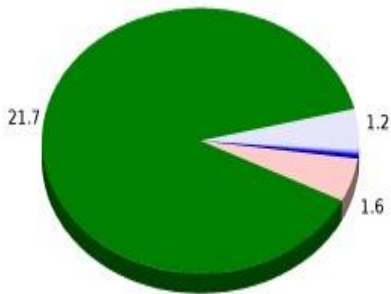

Track: mediterrania_20.trk

Track: mediterrania_20.trk

Modalidad detectada = HKG

Fiabilidad del IBP index= E

IBP = 58 HKG

Distancia total	24.521 Km	Filtro pendiente máxima	~55 %
Distancia analizada	24.521 Km	Separación mínima analizada	~30 m
Distancia lineal	14.291 Km	Número de puntos	1143 (cad. 21.43 m)
		Puntos significativos	569 (cad. 43.13 m / 49.78 %)
		Puntos aberrantes	0 (0 % d. total)
Desn. de subida acumulado	45.39 m		
Desn. de bajada acumulado	26.98 m	Cambios dirección por	11.39
Altura máxima	27.06 m	Cambios dirección > 5º por	6.16
Altura mínima	0 m	Tramos rectos acumulados	7.419 Km
Ratio de subida	1.54 %	Tramos rectos por	302.88 m
Ratio de bajada	2.22 %	Cambios de pendiente penalizables	0
Desnivel positivo por	1 m	Cambios de pendiente penalizables por	0
Desnivel negativo por	1.1 m		

Tiempo total	8:09:09 h
Tiempo en movimiento	5:48:59 h
Tiempo parado	2:07:10 h

Velocidad media total	3 Km/h
Velocidad media en movimiento	4.06 Km/h
Velocidad máxima sostenida	6.94 Km/h

Resumen de desniveles	Subidas	Distancia en km	del total en %	Velocidad en
	Entre el 30 y el 55%	0	0	0
	Entre el 15 y el 30%	0	0	0
	Entre el 10 y el 15%	0	0	0
	Entre el 5 y el 10%	0.011	0.04	1.42
	Entre el 1 y el 5%	1.574	6.42	4.02
	Total :	1.584	6.47	3.97
Llano				
	Desniveles del 1%	21.694	88.57	3.99
Bajadas				
	Entre el 1 y el 5%	1.217	4.97	6.14
	Entre el 5 y el 10%	0	0	0

Entre el 10 y el 15%	0	0	0
Entre el 15 y el 30%	0	0	0
Entre el 30 y el 55%	0	0	0
Total :	1.217	4.97	6.14
Total track :		24.495	100 %
			4.06

Track: mediterrania_20.trk Fecha: 03/07/2016

Track: mediterrania_20.trk