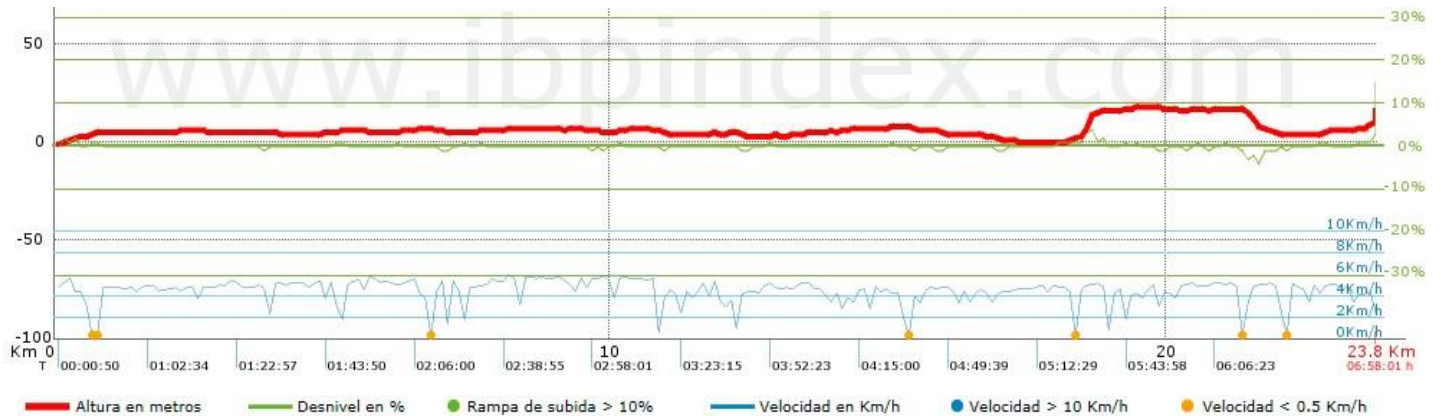

Entre el 30 y el 55%	0	0	0
Entre el 15 y el 30%	0	0	0
Entre el 10 y el 15%	0.026	0.11	4.46
Entre el 5 y el 10%	0.116	0.49	6.51
Entre el 1 y el 5%	0.939	3.94	4.71
Total :	1.08	4.53	4.84
Llano			
Desniveles del 1%	21.929	91.96	4.27
Bajadas			
Entre el 1 y el 5%	0.803	3.37	4.17
Entre el 5 y el 10%	0.033	0.14	4.98

Entre el 10 y el 15%	0	0	0
Entre el 15 y el 30%	0	0	0
Entre el 30 y el 55%	0	0	0
Total :	0.836	3.51	4.2

Total track : 23.845 100 % 4.29

Track: mediterrania_27.trk Fecha: 11/09/2016

Track: mediterrania_27.trk

Modalidad detectada = HKG

IBP = 58 HKG

Fiabilidad del IBP index= E

Map data ©2016 Google, Inst. Geogr. Nacional

Parà netros a gran altura, datos por encima de

Altura	Distancia m	% del total	Tiempo en movimiento	Velocidad	Tiempo parado	Tiempo total	Velocidad
Total :							
	0 Km	--- %	--- h	--- Km/h	--- h	--- h	--- Km/h

Paradas

Distancia	Tiempo parado	Altura	Tiempo desde la salida	Tiempo desde parada anterior	Distancia a parada anterior
0.649	0:38:45 > 10´	3	0:11:35	0:11:35	0.649
6.701	0:10:20 > 10´	7	2:08:55	1:57:20	6.051
10.812	0:04:24	6	3:10:34	1:01:39	4.111