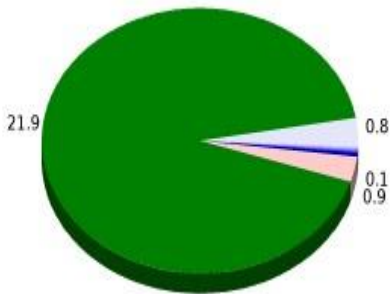

Track: mediterrania_27.trk

Track: mediterrania_27.trk

Modalidad detectada = HKG

Fiabilidad del IBP index= E

IBP = 58 HKG

Distancia total	23.93 Km	Filtro pendiente máxima	~55 %
Distancia analizada	23.93 Km	Separación mínima analizada	~30 m
Distancia lineal	20.238 Km	Número de puntos	1160 (cad. 20.56 m)
		Puntos significativos	598 (cad. 39.94 m / 51.55 %)
		Puntos aberrantes	2 (0.17 % d. total)
Desn. de subida acumulado	50.27 m		
Desn. de bajada acumulado	15.07 m	Cambios dirección por	12.71
Altura máxima	21.28 m	Cambios dirección > 5º por	7
Altura mínima	0.3 m	Tramos rectos acumulados	7.168 Km
Ratio de subida	2.62 %	Tramos rectos por	300.61 m
Ratio de bajada	1.8 %	Cambios de pendiente penalizables	0
Desnivel positivo por	1.19 m	Cambios de pendiente penalizables por	0
Desnivel negativo por	0.63 m		

Tiempo total	6:58:01 h
Tiempo en movimiento	5:35:10 h
Tiempo parado	1:24:51 h

Velocidad media total	3.42 Km/h
Velocidad media en movimiento	4.29 Km/h
Velocidad máxima sostenida	6.26 Km/h

Resumen de desniveles	Subidas	Distancia en km	del total en %	Velocidad en
-----------------------	---------	-----------------	----------------	--------------

Entre el 30 y el 55%	0	0	0
Entre el 15 y el 30%	0	0	0
Entre el 10 y el 15%	0.026	0.11	4.46
Entre el 5 y el 10%	0.116	0.49	6.51
Entre el 1 y el 5%	0.939	3.94	4.71
Total :	1.08	4.53	4.84
Llano			
Desniveles del 1%	21.929	91.96	4.27
Bajadas			
Entre el 1 y el 5%	0.803	3.37	4.17
Entre el 5 y el 10%	0.033	0.14	4.98