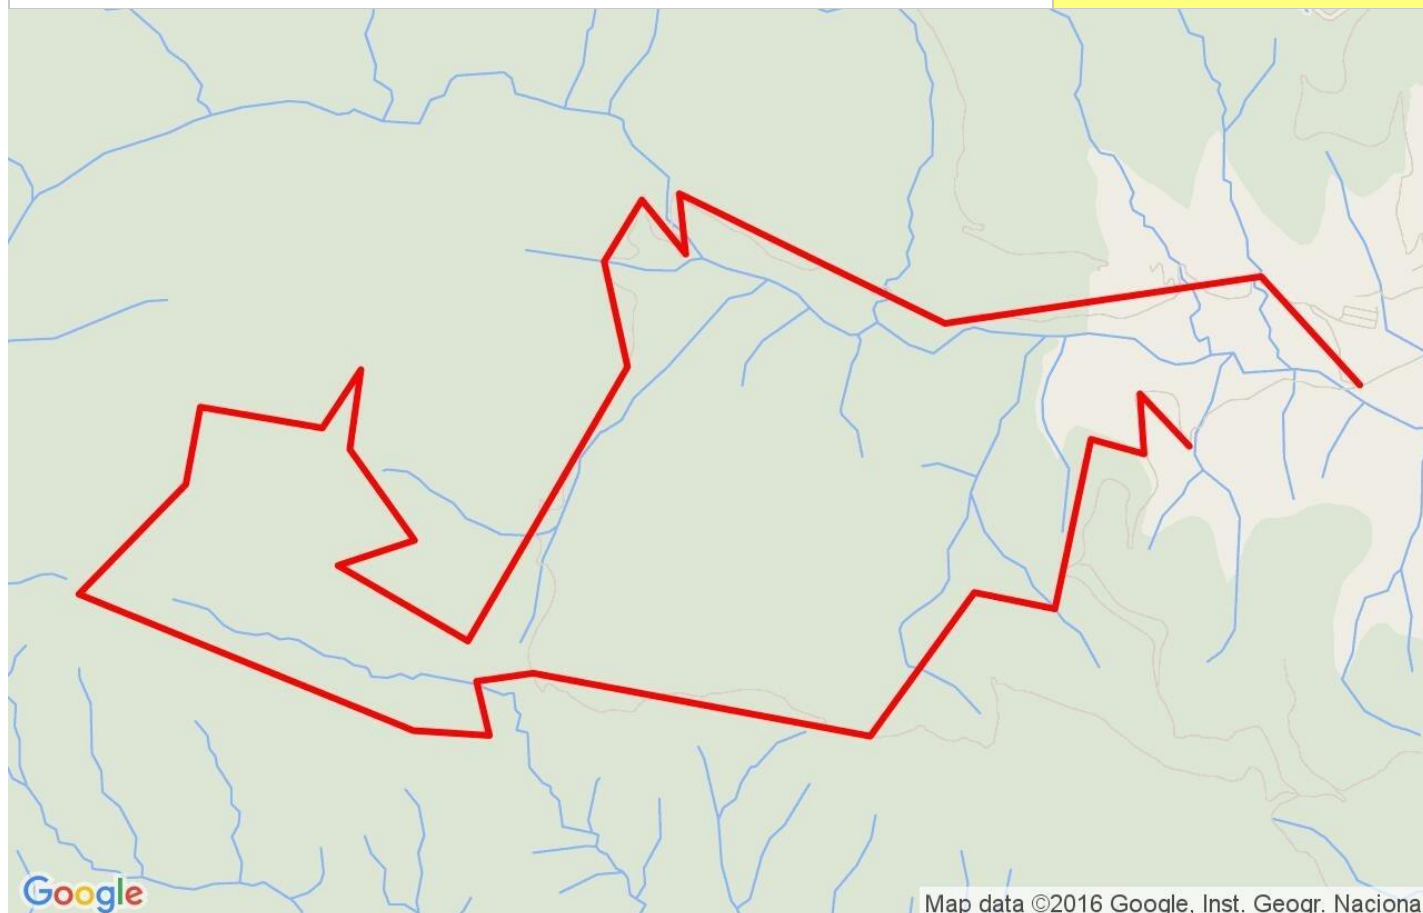

Tiempo total	5:12:46 h
Tiempo en movimiento	4:41:02 h
Tiempo parado	0:31:44 h

Velocidad media total	3.12 Km/h
Velocidad media en movimiento	3.47 Km/h
Velocidad máxima sostenida	6.41 Km/h

Resumen de desniveles	Subidas	Distancia en km	del total en %	Velocidad en
	Entre el 30 y el 55%	0.127	0.78	1.72
	Entre el 15 y el 30%	1.908	11.73	2.37
	Entre el 10 y el 15%	1.699	10.45	3.59
	Entre el 5 y el 10%	1.84	11.32	3.73
	Entre el 1 y el 5%	2.389	14.7	4.54
	Total :	7.963	48.98	3.36
Llano				
	Desniveles del 1%	0.685	4.21	3.22
Bajadas				
	Entre el 1 y el 5%	1.627	10.01	3.81
	Entre el 5 y el 10%	1.79	11.01	3.77
	Entre el 10 y el 15%	2.049	12.61	3.95
	Entre el 15 y el 30%	1.976	12.16	3.38

Entre el 30 y el 55%	0.165	1.02	1.76
Total :	7.609	46.8	3.63
Total track :	16.256	100 %	3.47

Copyright IBPindexTeam © 2012. All Rights Reserved

Pag. 1/2

www.ibpindex.com

Track: 2016-03-26_montmajor.gpx

Fecha: 27/03/2016

Track: 2016-03-26_montmajor.gpx

Modalidad detectada = HKG

IBP = 83 HKG

Fiabilidad del índice IBP = B

Google

Map data ©2016 Google, Inst. Geogr. Nacional

Pará netros a gran altura, datos por encima de

Altura	Distancia m	% del total	Tiempo en movimiento	Velocidad	Tiempo parado	Tiempo total	Velocidad
--------	-------------	-------------	----------------------	-----------	---------------	--------------	-----------