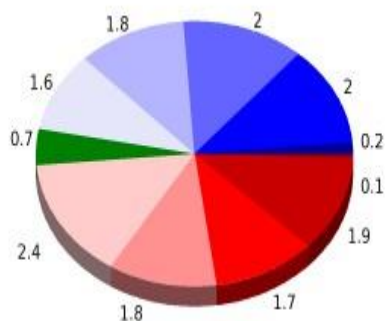

Track: 2016-03-26_montmajor.gpx

Track: 2016-03-26_montmajor.gpx

Modalidad detectada = HKG

Fiabilidad del índice IBP = B

IBP = 83 HKG

Distancia total	16.256 Km	Filtro pendiente máxima	~55 %
Distancia analizada	16.256 Km	Separación mínima analizada	~30 m
Distancia lineal	0.005 Km	Número de puntos	1938 (cad. 8.39 m)
		Puntos significativos	461 (cad. 35.34 m / 23.79 %)
		Puntos aberrantes	333 (17.18 % d. total)
Desn. de subida acumulado	871.2 m		
Desn. de bajada acumulado	878.32 m		
Altura máxima	1067.2 m	Cambios dirección por	13.29
Altura mínima	404.37 m	Cambios dirección > 5º por	10.58
Ratio de subida	10.94 %	Tramos rectos acumulados	1.84 Km
Ratio de bajada	11.54 %	Tramos rectos por	113.19 m
Desnivel positivo por	53.59 m	Cambios de pendiente penalizables	7
Desnivel negativo por	54.03 m	Cambios de pendiente penalizables por	0.431

Tiempo total	5:12:46 h
Tiempo en movimiento	4:41:02 h
Tiempo parado	0:31:44 h

Velocidad media total	3.12 Km/h
Velocidad media en movimiento	3.47 Km/h
Velocidad máxima sostenida	6.41 Km/h

Resumen de desniveles	Subidas	Distancia en km	del total en %	Velocidad en
	Entre el 30 y el 55%	0.127	0.78	1.72
	Entre el 15 y el 30%	1.908	11.73	2.37
	Entre el 10 y el 15%	1.699	10.45	3.59
	Entre el 5 y el 10%	1.84	11.32	3.73
	Entre el 1 y el 5%	2.389	14.7	4.54
	Total :	7.963	48.98	3.36
Llano				
	Desniveles del 1%	0.685	4.21	3.22
Bajadas				
	Entre el 1 y el 5%	1.627	10.01	3.81
	Entre el 5 y el 10%	1.79	11.01	3.77
	Entre el 10 y el 15%	2.049	12.61	3.95
	Entre el 15 y el 30%	1.976	12.16	3.38