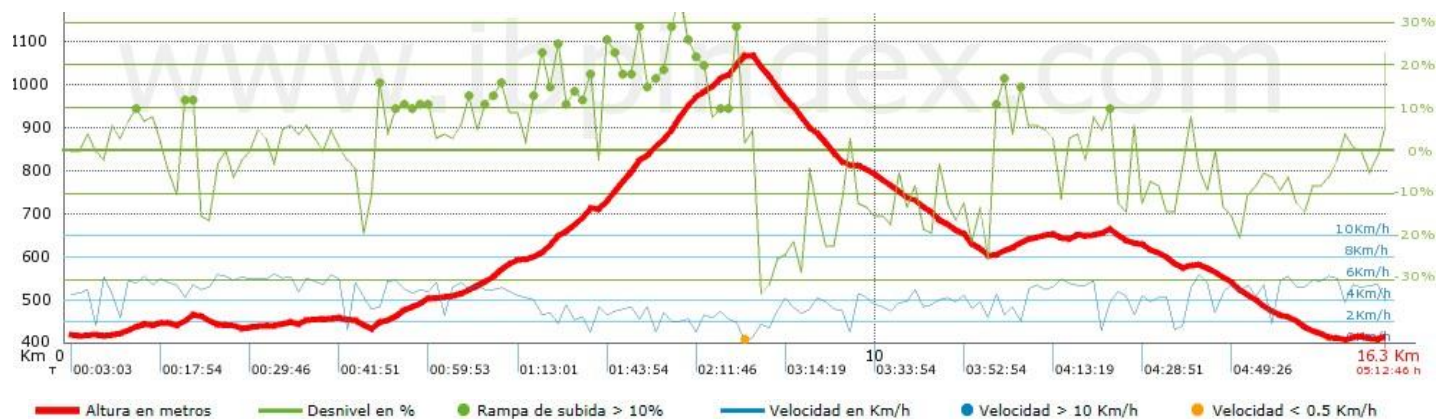

Tiempo total	5:12:46 h
Tiempo en movimiento	4:41:02 h
Tiempo parado	0:31:44 h

Velocidad media total	3.12 Km/h
Velocidad media en movimiento	3.47 Km/h
Velocidad máxima sostenida	6.41 Km/h

Resumen de desniveles	Subidas	Distancia en km	del total en %	Velocidad en
	Entre el 30 y el 55%	0.127	0.78	1.72
	Entre el 15 y el 30%	1.908	11.73	2.37
	Entre el 10 y el 15%	1.699	10.45	3.59
	Entre el 5 y el 10%	1.84	11.32	3.73
	Entre el 1 y el 5%	2.389	14.7	4.54
	Total :	7.963	48.98	3.36
Llano				
	Desniveles del 1%	0.685	4.21	3.22
Bajadas				
	Entre el 1 y el 5%	1.627	10.01	3.81
	Entre el 5 y el 10%	1.79	11.01	3.77
	Entre el 10 y el 15%	2.049	12.61	3.95
	Entre el 15 y el 30%	1.976	12.16	3.38

Entre el 30 y el 55%	0.165	1.02	1.76
Total :	7.609	46.8	3.63
Total track :	16.256	100 %	3.47

Copyright IBPindexTeam © 2012. All Rights Reserved

Pag. 1/2

www.ibpindex.com

Track: 2016-03-26_montmajor.gpx

Fecha: 27/03/2016

Track: 2016-03-26_montmajor.gpx

Modalidad detectada = HKG

IBP = 83 HKG

Fiabilidad del índice IBP = B

Google

Map data ©2016 Google, Inst. Geogr. Nacional

Pará netros a gran altura, datos por encima de

Altura	Distancia m	% del total	Tiempo en movimiento	Velocidad	Tiempo parado	Tiempo total	Velocidad
--------	-------------	-------------	----------------------	-----------	---------------	--------------	-----------

Total : 0 Km	--- %	--- h	--- Km/h	--- h	--- h	--- Km/h
Paradas						
Distancia	Tiempo parado	Altura	Tiempo desde la salida	Tiempo desde parada anterior	Distancia a parada anterior	
8.295	0:31:44 > 10´	1058	2:28:35	2:28:35	8.295	
Total : 0:31:44 h						